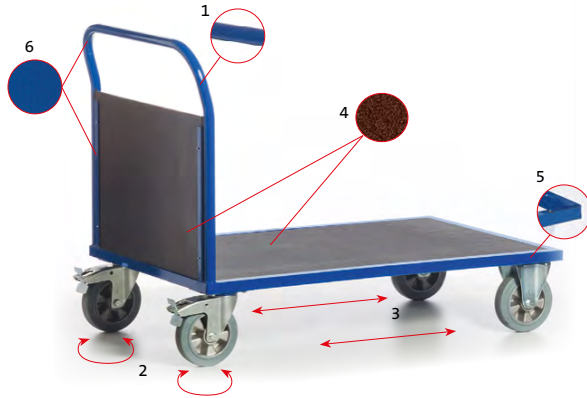

Schwere Plattenformwagen

Alle Wagen fest verschweißt! Nichts wackelt - stattdessen

Stabilität! Alle Sondergrößen möglich! Keine Selbstmontage!

1. 1 Stahlrohr $\varnothing$ 33,7 x 2 mm fest auf Grundrahmen geschweißt
2. 2 Lenkrollen mit blaugrauer Elastik-Vollgummibereifung und Kugellager, Gehäuse verzinkt, Feststeller an den Lenkrollen gemäß Europäischer Norm EN 1757-3
3. 3 Bockrollen (nicht drehbar) mit blaugrauer Elastik-Vollgummibereifung und Kugellager, Gehäuse verzinkt
4. 4 Ladefläche und Wände aus rutsch- und wetterfester Siebdruckplatte
5. 5 Profilstahlrahmen aus Winkelstahl und Quadratrohr
6. 6 Pulverbeschichtung RAL 5010 enzianblau

Wandhöhen: 500 mm

Bei Vierwandwagen vordere Längswand einsteckbar!