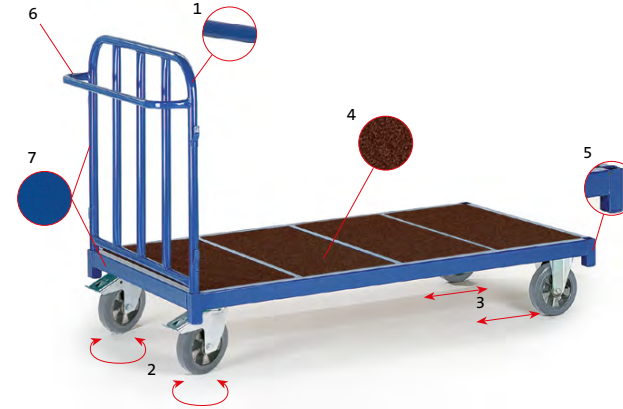

1. 1 Stahlrohr $\varnothing$ 33,7 x 2 mm in Grundrahmen einsteckbar
2. 2 Lenkrollen mit blaugrauer Elastik-Vollgummibereifung und Kugellager, Gehäuse verzinkt, Feststeller an den Lenkrollen gemäß Europäischer Norm EN 1757-3
3. 3 Bockrollen (nicht drehbar) mit blaugrauer Elastik-Vollgummibereifung und Kugellager, Gehäuse verzinkt
4. 4 Ladefläche aus rutsch- und wetterfester Siebdruckplatte
5. 5 Grundrahmen aus Rechteckrohr 60/40/3 mm mit Einsteckhülsen
6. 6 Schiebegriff aus Stahlrohr $\varnothing$ 26,9 x 1,75 mm
7. 7 Pulverbeschichtung RAL 5010 enzianblau

Stirn- und Längswandhöhen: 800 mm
Rungenlänge: 600 mm
Längswände an Stirnwände einhängbar

Plattformwagen				
Artikel-Nr.	02-1317	02-1318	02-1319	02-1320
Ladefläche [mm] LxB	1000x700	1200x800	1600x800	2000x800
Außenmaß [mm] LxB	1060x700	1260x800	1660x800	2060x800
Ladeflächenhöhe [mm]	285	285	285	285
Schiebegriffhöhe [mm]				
Tragkraft [kg]	1200	1200	1200	1200
Rad $\varnothing$ [mm]	200	200	200	200
Eigengewicht [kg]	33	41	50	59
Preis [€]	371,-	400,-	431,-	482,-

Grundmodell			
Artikel-Nr.	02-1232	02-1228	02-1230
Ladefläche [mm] LxB	1380x880	1680x880	2080x880
Außenmaß [mm] LxB	1380x880	1680x880	2080x880
Ladeflächenhöhe [mm]	305	305	305
Schiebegriffhöhe [mm]	-	-	-
Tragkraft [kg]	1200	1200	1200
Rad $\varnothing$ [mm]	200	200	200
Eigengewicht [kg]	51	54	60
Preis [€]	513,-	533,-	568,-

Mehrpreis für rhombische Radanordnung
• für leichtes Drehen auf der Stelle
Art.-Nr. 02-1299 23,- €

Doppelstirnwandwagen				
Artikel-Nr.	02-1347	02-1348	02-1349	02-1350
Ladefläche [mm] LxB	1000x700	1200x800	1600x800	2000x800
Außenmaß [mm] LxB	1170x700	1370x800	1770x800	2170x800
Ladeflächenhöhe [mm]	285	285	285	285
Schiebegriffhöhe [mm]	990	990	990	990
Tragkraft [kg]	1200	1200	1200	1200
Rad $\varnothing$ [mm]	200	200	200	200
Eigengewicht [kg]	45	53	62	71
Preis [€]	499,-	533,-	562,-	613,-

Stirnwandwagen			
Artikel-Nr.	02-1244	02-1246	02-1248
Ladefläche [mm] LxB	1340x880	1640x880	2040x880
Außenmaß [mm] LxB	1510x880	1810x880	2210x880
Ladeflächenhöhe [mm]	305	305	305
Schiebegriffhöhe [mm]	1000	1000	1000
Tragkraft [kg]	1200	1200	1200
Rad $\varnothing$ [mm]	200	200	200
Eigengewicht [kg]	63	67	75
Preis [€]	678,-	726,-	773,-